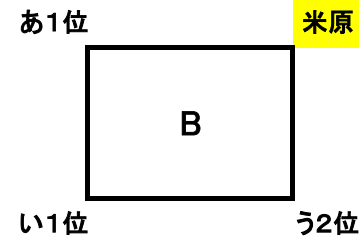

2024年_滋賀県U-12サッカー選手権大会_湖北ブロック2次予選

試合時間：20分-5分-20分

湖北代表：4チーム/11チーム

第1日目:2024年4月21日(日)

会場：高月小学校2面

Aグループ

Bグループ

	時間	対戦組合せ			主審	補助審		対戦組合せ			主審	補助審
1	9:00	びわ	—	あ2位	い1位	あ1位	①	米原	—	う2位	い2位	う1位
2	10:00	い2位	—	う1位	米原	う2位	②	い1位	—	あ1位	びわ	あ2位
3	11:30	びわ	—	い2位	あ1位	う2位	③	米原	—	い1位	う1位	あ2位
4	12:30	あ2位	—	う1位	米原	い1位	④	う2位	—	あ1位	びわ	い2位
5	14:00	う1位	—	びわ	う2位	い1位	⑤	あ1位	—	米原	あ2位	い2位
6	15:00	あ2位	—	い2位	あ1位	米原	⑥	う2位	—	い1位	う1位	びわ

- ①. 勝点、得点、得失点、の順で順位を決める
- ②. ①で決まらない場合は、クジで決める
- ③. 各グループ、1位は県大会へ
- ④. 各グループ、2位と3位は最終予選へ