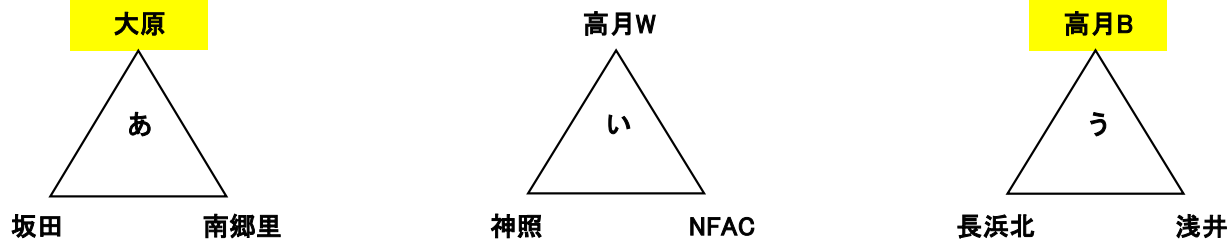

# 2024年\_滋賀県U-12サッカー選手権大会\_湖北ブロック1次予選

シード①びわ②米原③大原④高月

試合時間：20分-5分-20分

湖北代表：4チーム/11チーム

第1シード(びわ)、第2シード(米原)及び各グループ上位2チームは2次予選へ

第1日目:2024年4月14日(日)

会場：長浜北小学校G2面

1	びわ
2	米原
3	大原
4	高月B
5	坂田
6	南郷里
7	高月W
8	神照
9	NFAC
10	長浜北
11	浅井

- ①. 勝点、得点、得失点、の順で順位を決める
- ②. ①で決まらない場合は、クジで決める
- ③. 各グループ、上位2チームは2次予選へ

あグループ

	大原	坂田	南郷里	勝点	得点	失点	得失点	順位
大原		-	-					
坂田	-		-					
南郷里	-	-						

いグループ

	高月W	神照	NFAC	勝点	得点	失点	得失点	順位
高月W		-	-					
神照	-		-					
NFAC	-	-						