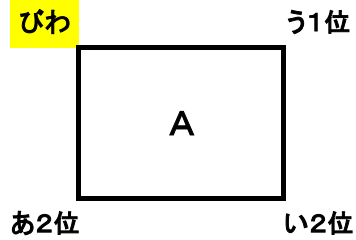

2024年_滋賀県U-12サッカー選手権大会_湖北ブロック2次予選

試合時間：20分-5分-20分

湖北代表：4チーム/11チーム

第1日目:2024年4月21日(日)

会場：高月小学校2面

Aグループ

Bグループ

	時間	対戦組合せ			主審	補助審		対戦組合せ			主審	補助審
1	9:00	びわ	—	あ2位	い1位	あ1位	①	米原	—	う2位	い2位	う1位
2	10:00	い2位	—	う1位	米原	う2位	②	い1位	—	あ1位	びわ	あ2位
3	11:30	びわ	—	い2位	あ1位	う2位	③	米原	—	い1位	う1位	あ2位
4	12:30	あ2位	—	う1位	米原	い1位	④	う2位	—	あ1位	びわ	い2位
5	14:00	う1位	—	びわ	う2位	い1位	⑤	あ1位	—	米原	あ2位	い2位
6	15:00	あ2位	—	い2位	あ1位	米原	⑥	う2位	—	い1位	う1位	びわ

- ①. 勝点、得点、得失点、の順で順位を決める
- ②. ①で決まらない場合は、クジで決める
- ③. 各グループ、1位は県大会へ
- ④. 各グループ、2位と3位は最終予選へ